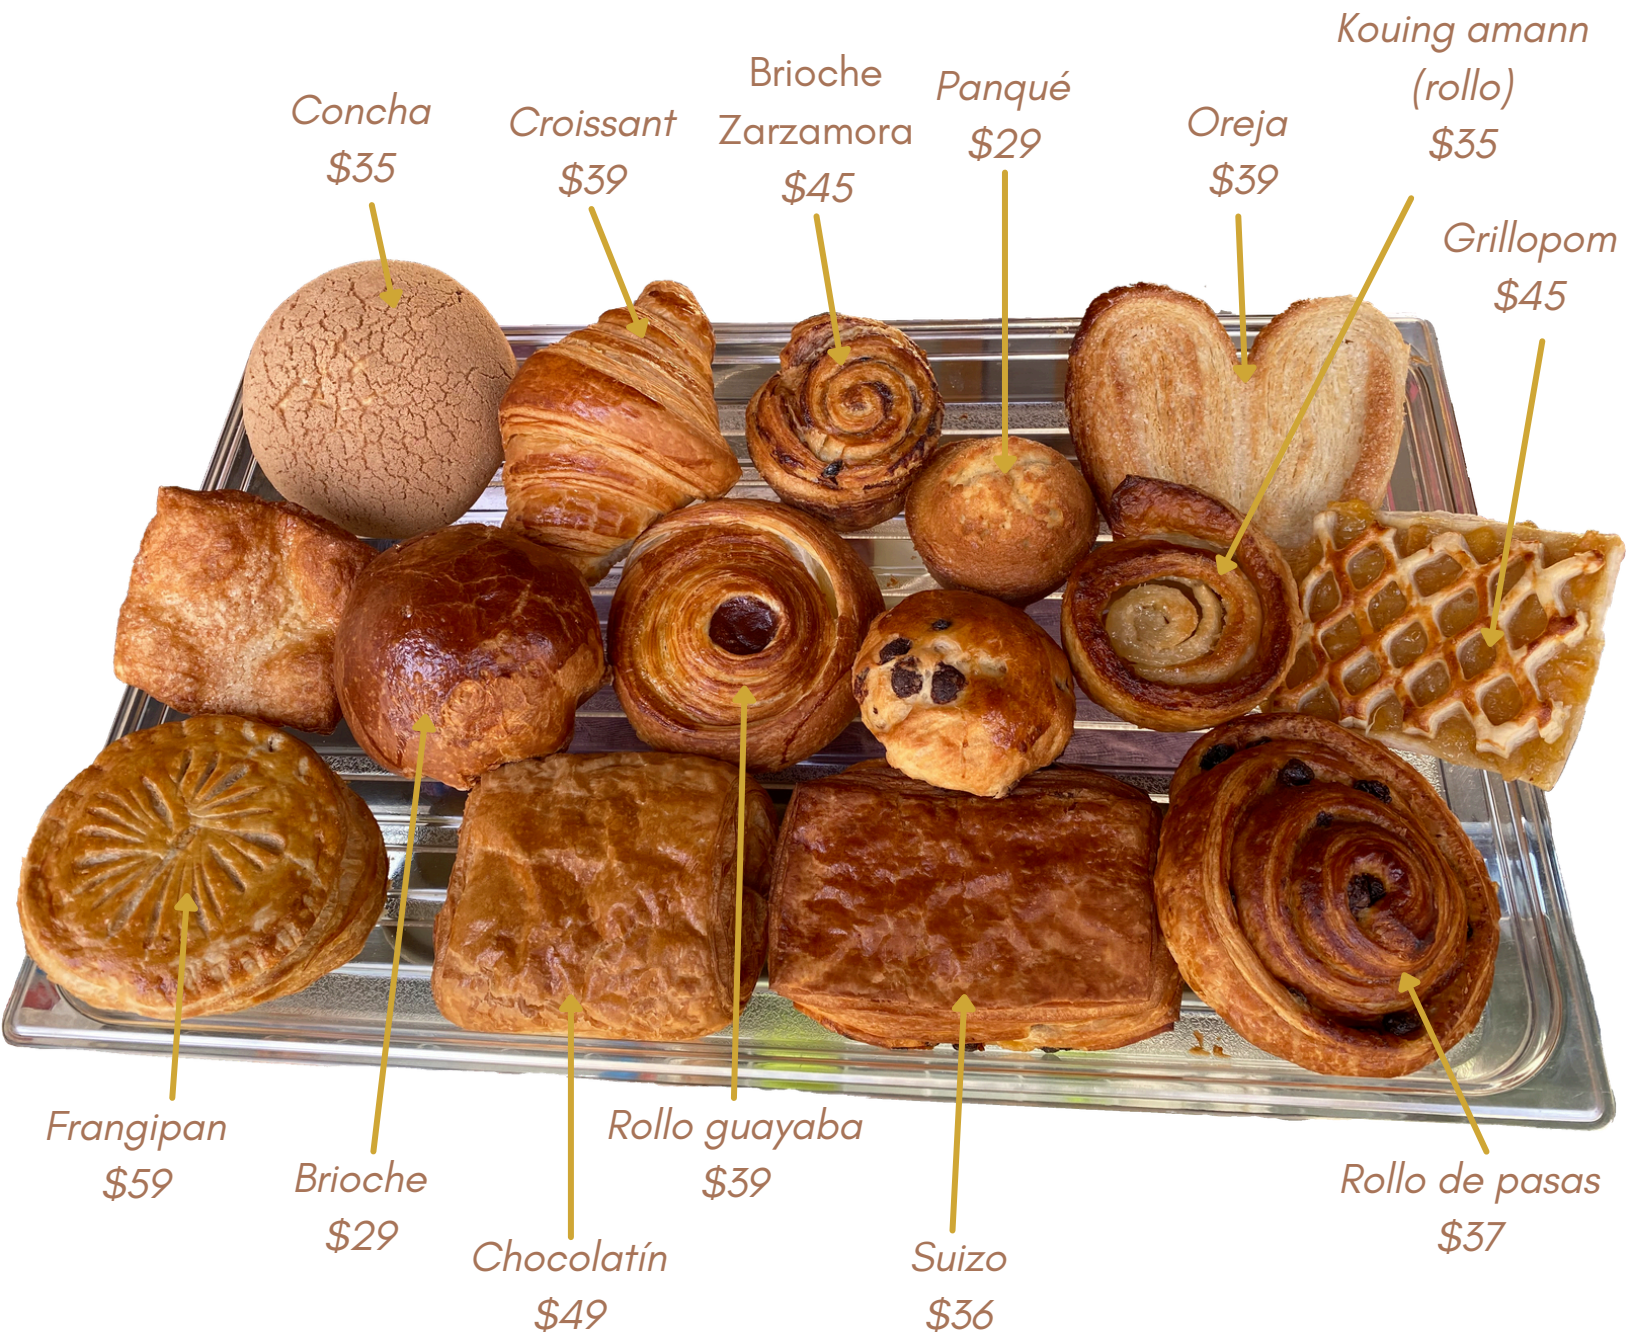

PANADERÍA

Prueba nuestros Rellenos de:

- Nata
- Café
- Zarzamora
- Chocolate abuelita

Mini oreja \$14
Mini concha \$17