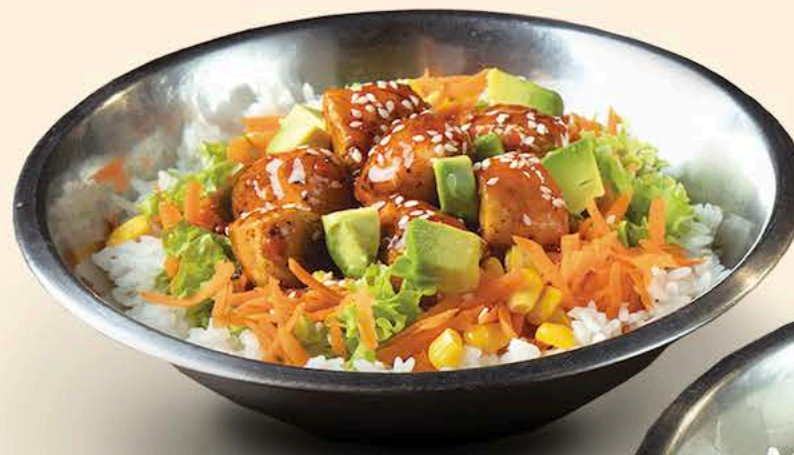

ARTILLERÍA LIGERA

ENSALADA REGULAR 330 g. Base de ensalada / Aderezo a elegir.	$105.00
ENSALADA ARMY 480 g. Base de ensalada / Pechuga a la parrilla / Aderezo a elegir.	$135.00
BONELESS LIGHT 250 g. Trocitos de pechuga de pollo sazonados a la plancha.	$129.00

BASE DE ENSALADA 330 g.
Lechuga, pimiento, tomate cherry, zanahoria y crotones.

ADEREZOS 120 ml.
Ranch, blue cheese, chipotle.